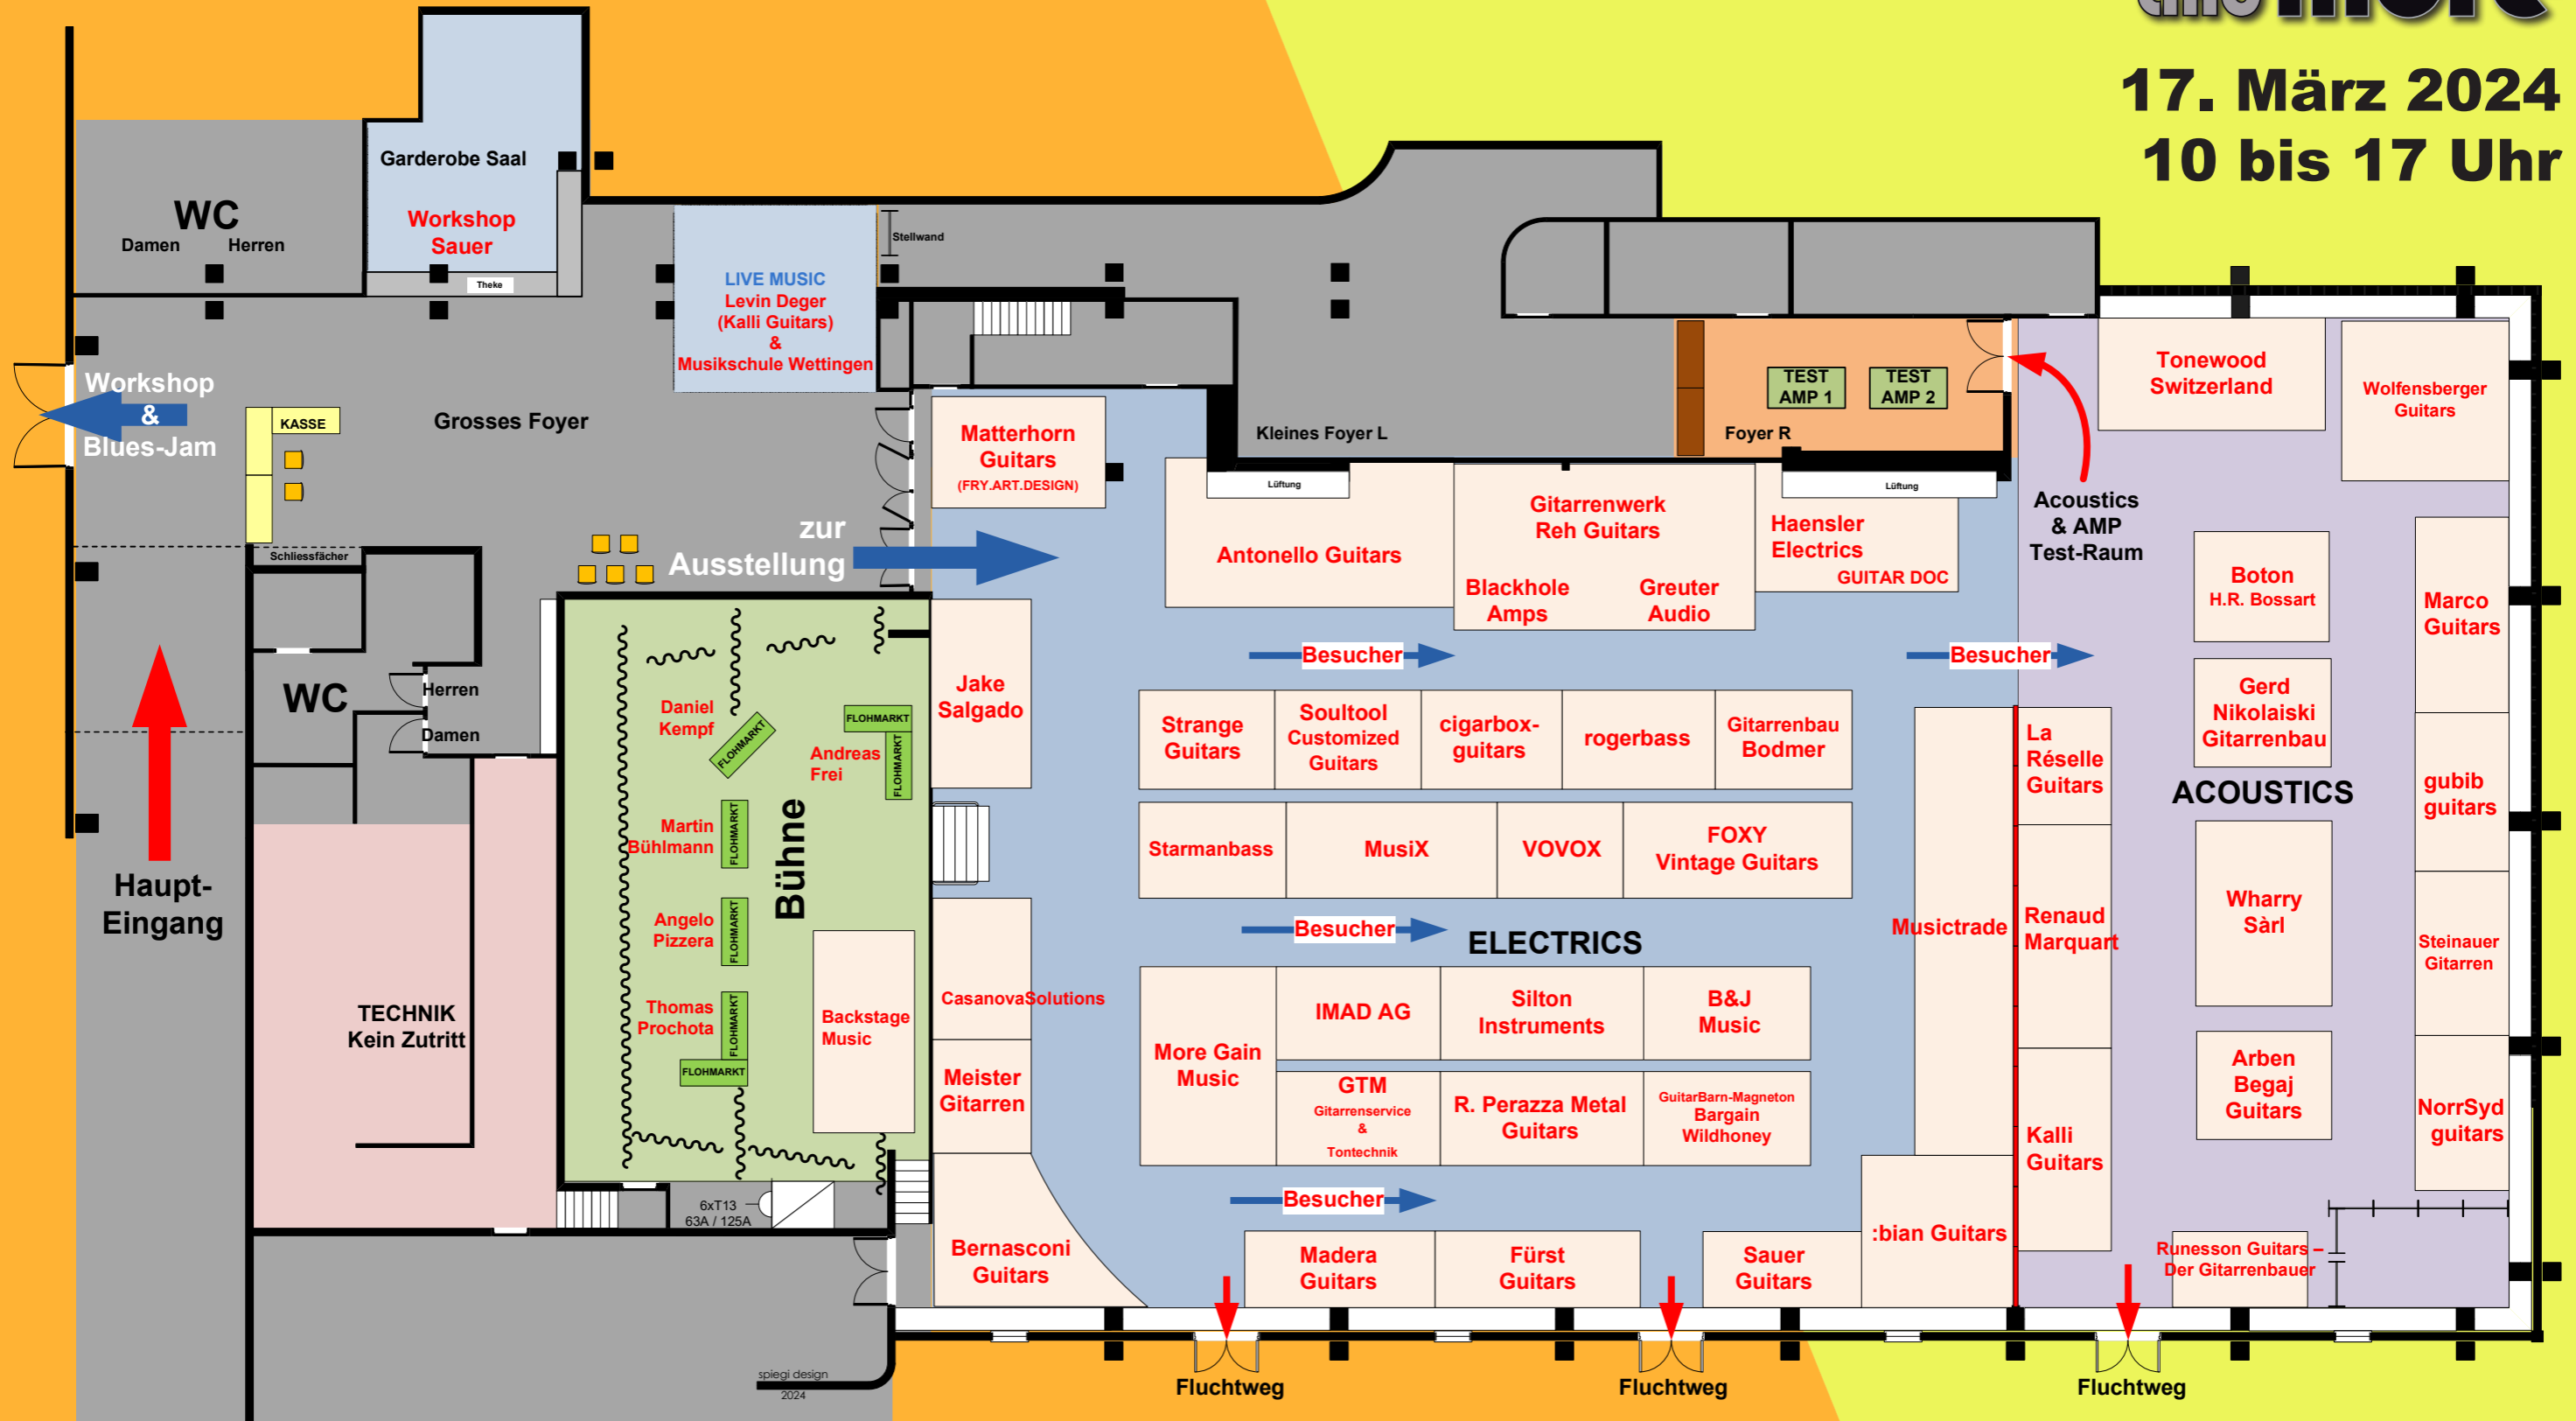

SAALPLAN

17. März 2024
10 bis 17 Uhr

10.00 m
Massstab

Fluchtweg

spiegi design 2024